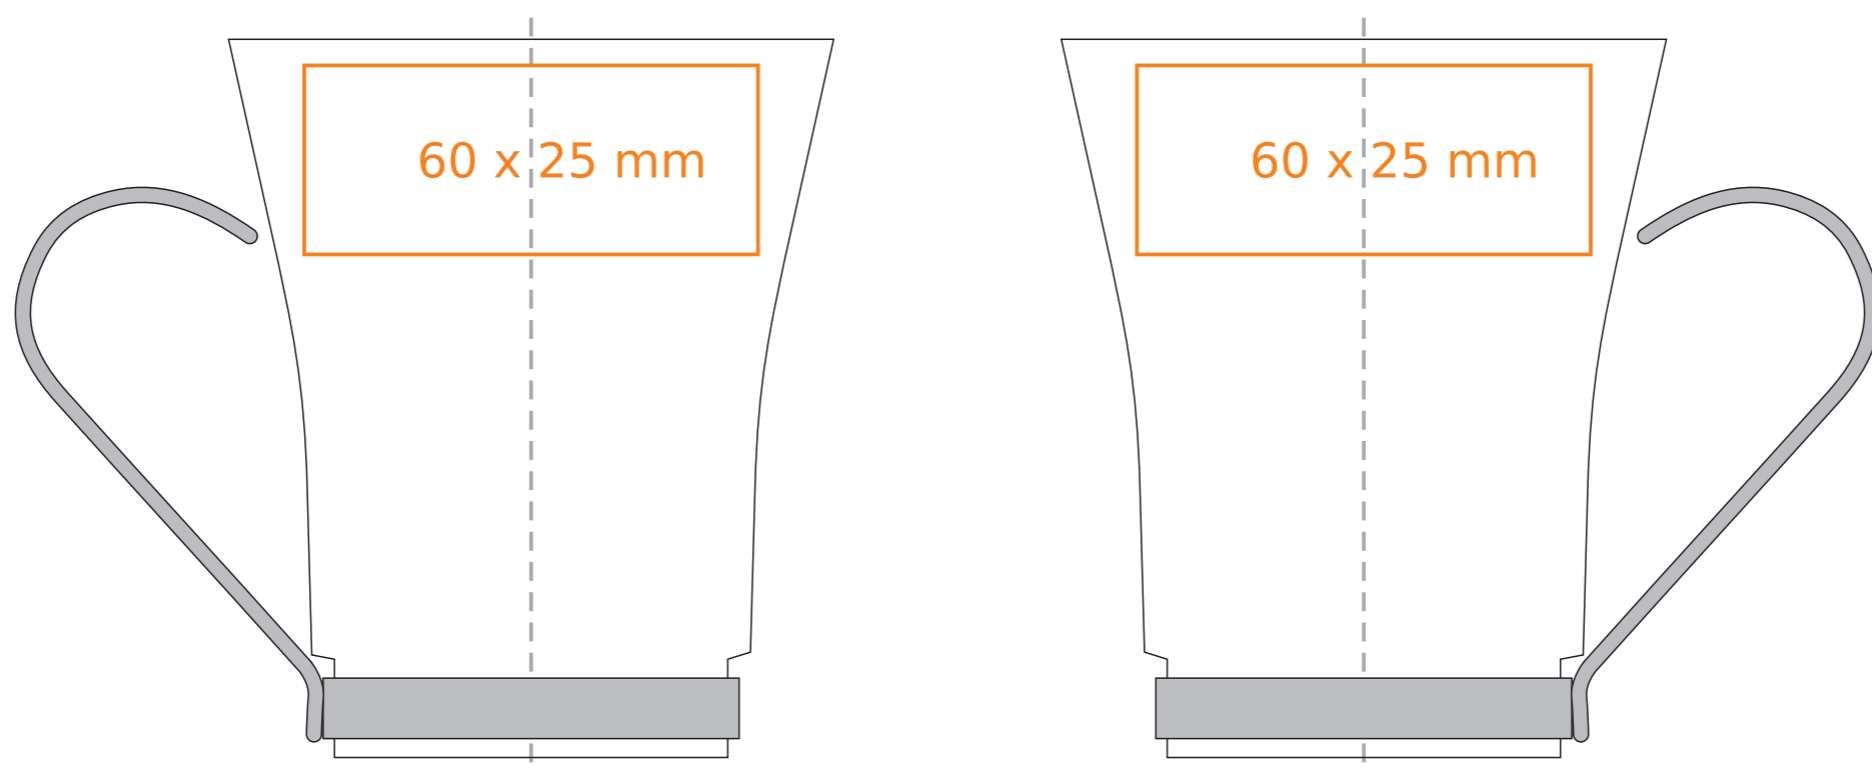

G/505 **La Bella**

250 ml / h: 95 mm / Ø 80 mm

*W przypadku projektów dla kalkomanii wybiegających poza standardową powierzchnię nadruku prosimy o kontakt z działem handlowym.

[Jak należy przygotować projekty do druku](#)