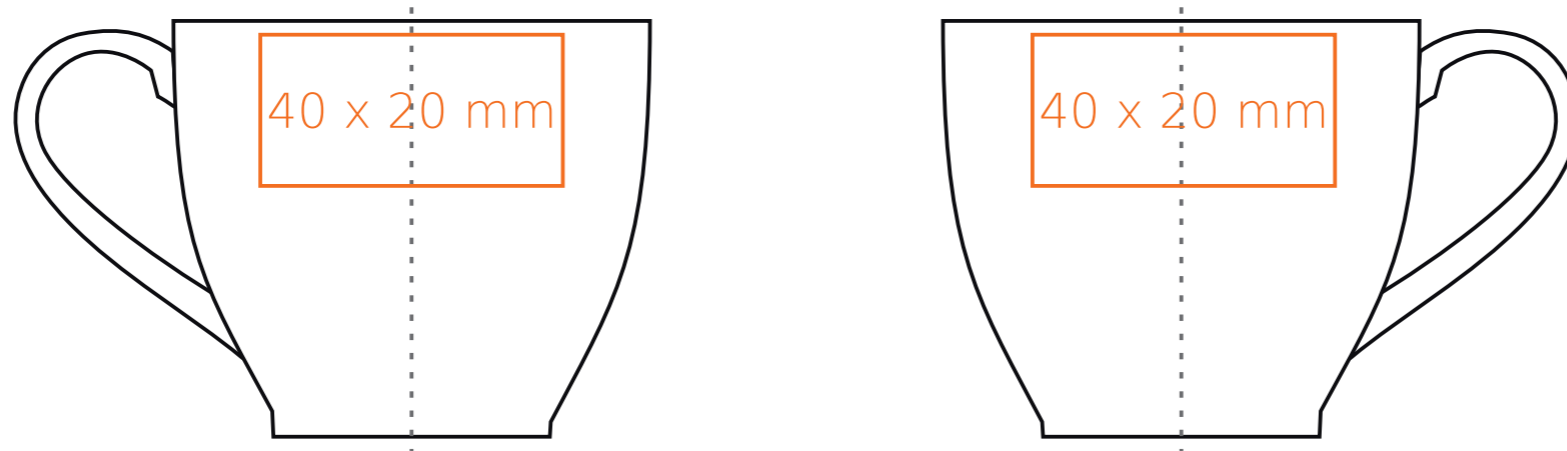

C/233 **Princess**

80 ml / h: 55 mm / Ø 63 mm

spodek Ø 123 mm

- | | |
|----------------------------|--------------|
| Nadruk wewnątrz na ściance | - 40 x 10 mm |
| Nadruk wewnątrz na dnie | - Ø 20 mm |
| Nadruk od spodu | - Ø 25 mm |

C/233 **Princess**

180 ml / h: 59 mm / Ø 90 mm

spodek Ø 145 mm

- | | |
|----------------------------|--------------|
| Nadruk wewnątrz na ściance | - 40 x 10 mm |
| Nadruk wewnątrz na dnie | - Ø 20 mm |
| Nadruk od spodu | - Ø 25 mm |