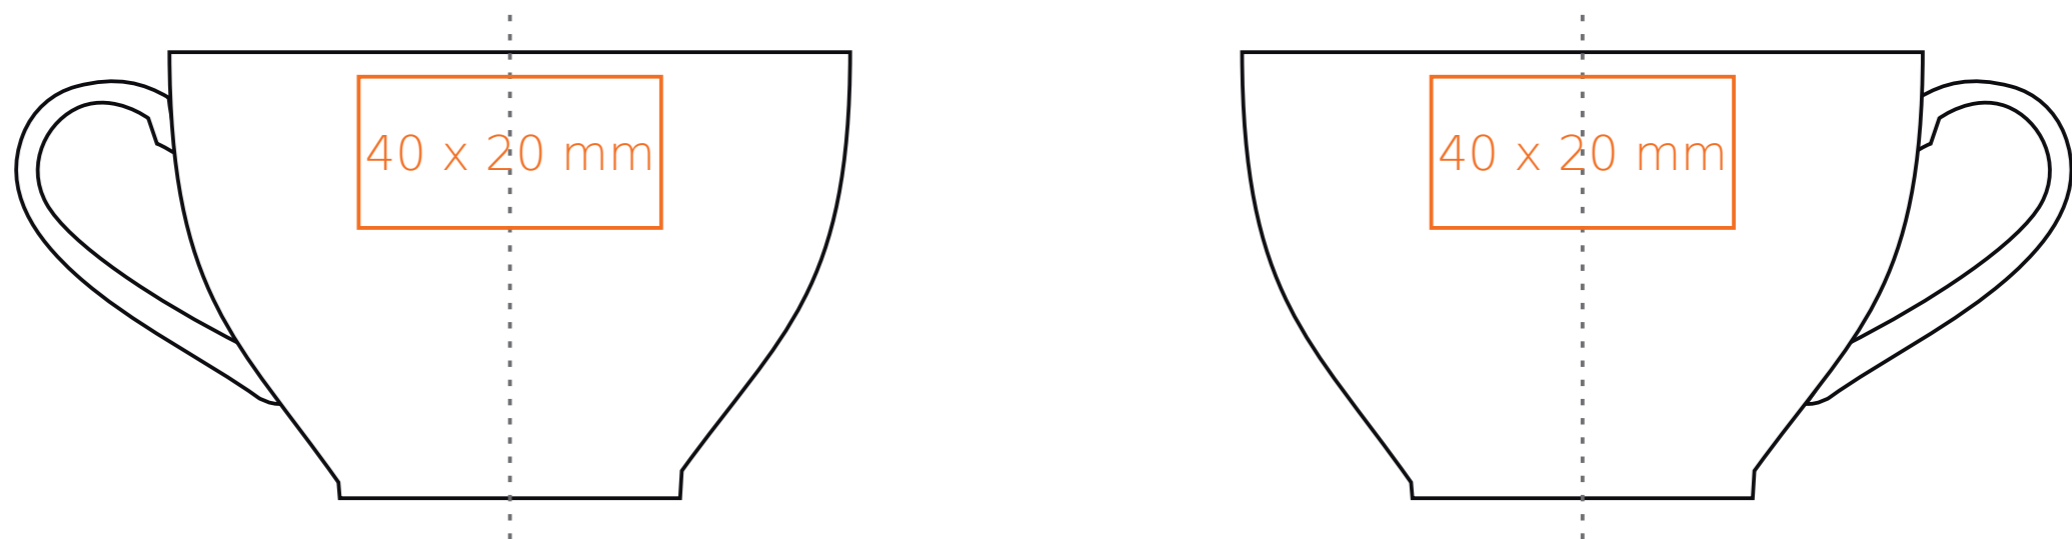

C/233 **Princess**

80 ml / h: 55 mm / Ø 63 mm

spodek Ø 123 mm

- | | |
|----------------------------|--------------|
| Nadruk wewnątrz na ściance | - 40 x 10 mm |
| Nadruk wewnątrz na dnie | - Ø 20 mm |
| Nadruk od spodu | - Ø 25 mm |

C/233 **Princess**

180 ml / h: 59 mm / Ø 90 mm

spodek Ø 145 mm

- | | |
|----------------------------|--------------|
| Nadruk wewnątrz na ściance | - 40 x 10 mm |
| Nadruk wewnątrz na dnie | - Ø 20 mm |
| Nadruk od spodu | - Ø 25 mm |